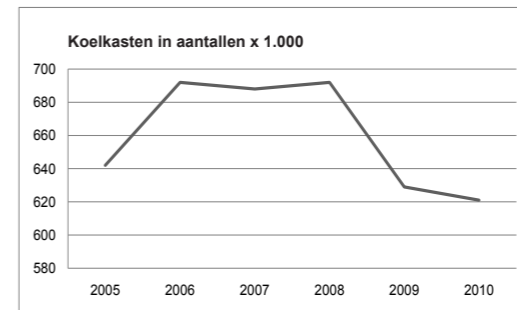

Koelkasten in euro's x 1.000.000

2005	2006	2007	2008	2009	2010
302	321	321	322	290	283