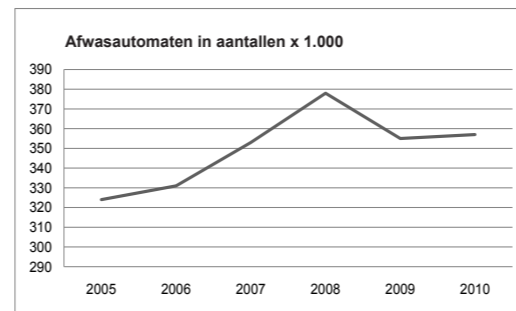

Afwasautomaten in euro's x 1.000.000

2005	2006	2007	2008	2009	2010
212	217	225	234	216	215