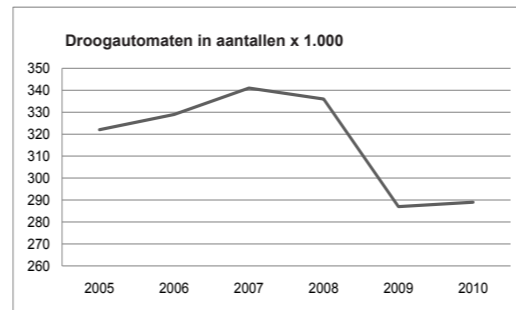

vlehan@vlehan.nl

www.vlehan.nl

Totaal groothuishoudelijk in euro's x 1.000.000

2005	2006	2007	2008	2009	2010
1.618	1.660	1.703	1.709	1.536	1.514

Wasautomaten in euro's x 1.000.000

2005	2006	2007	2008	2009	2010
345	361	374	366	325	333