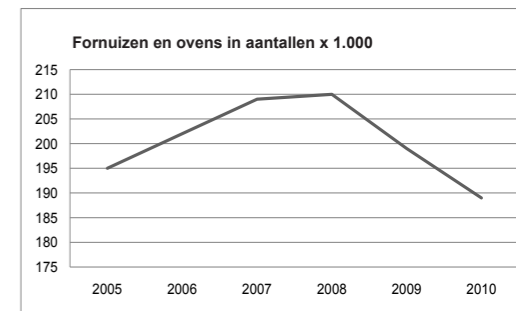

2005	2006	2007	2008	2009	2010
302	321	321	322	290	283

Inbouw kookplaten in euro's x 1.000.000

2005	2006	2007	2008	2009	2010
130	130	135	137	130	125

Vriezers in euro's x 1.000.000

2005	2006	2007	2008	2009	2010
85	87	87	88	77	74